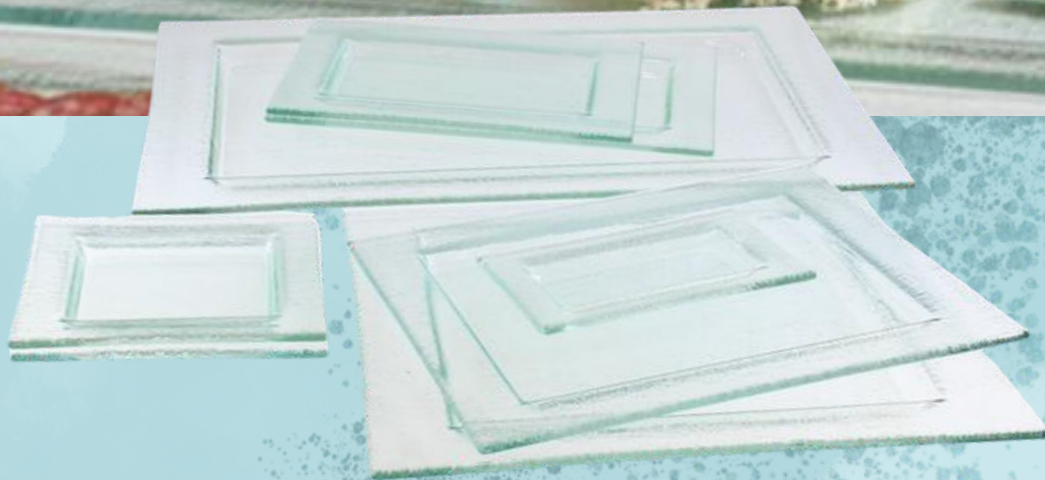

CASTLE Trays

Rozměr/size

38x18cm

48x24cm

Plates are available in solid glass colors.

GASTRONORM Trays

Rozměr/size

10,8x17,6cm