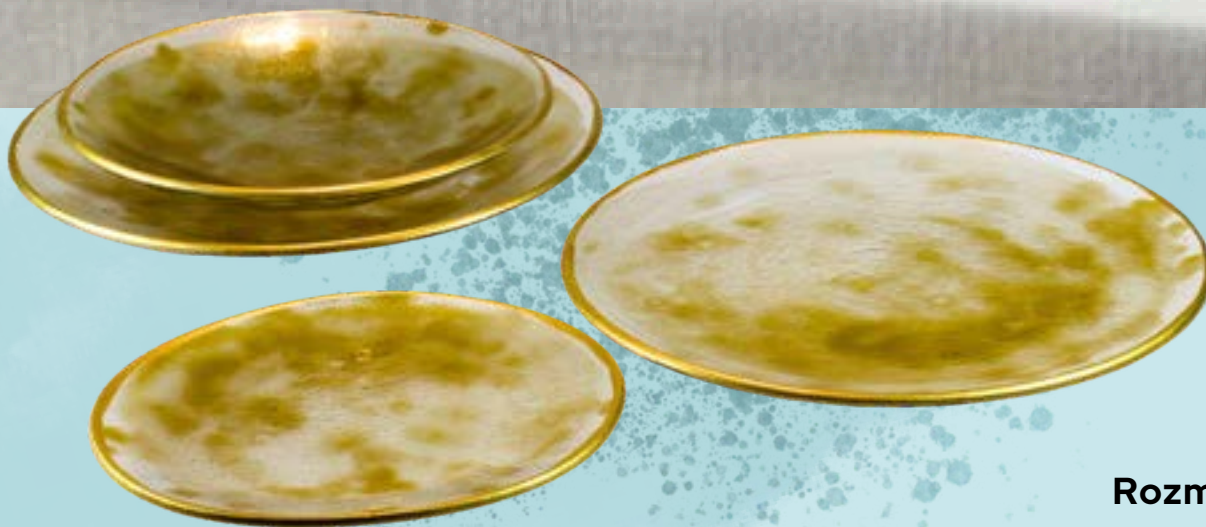

BUBBLE Plates

BUBBLE Plates

Rozměr/Size

- Ø 20cm mělký/shallow
- Ø 28cm mělký/shallow
- Ø 31cm mělký/shallow

- Ø 17cm hluboký/deep
- Ø 26cm hluboký/deep
- Ø 31cm hluboký/deep

Plates are available in all colors from color swatch on page 3.

COUNTRY I. Plates

Rozměr/Size

Ø 20cm mělký/shallow

Ø 28cm mělký/shallow

Ø 33cm mělký/shallow

Ø 25cm hluboký/deep

Ø 29cm hluboký/deep

Decor on the plates is available in all colors from page 3.