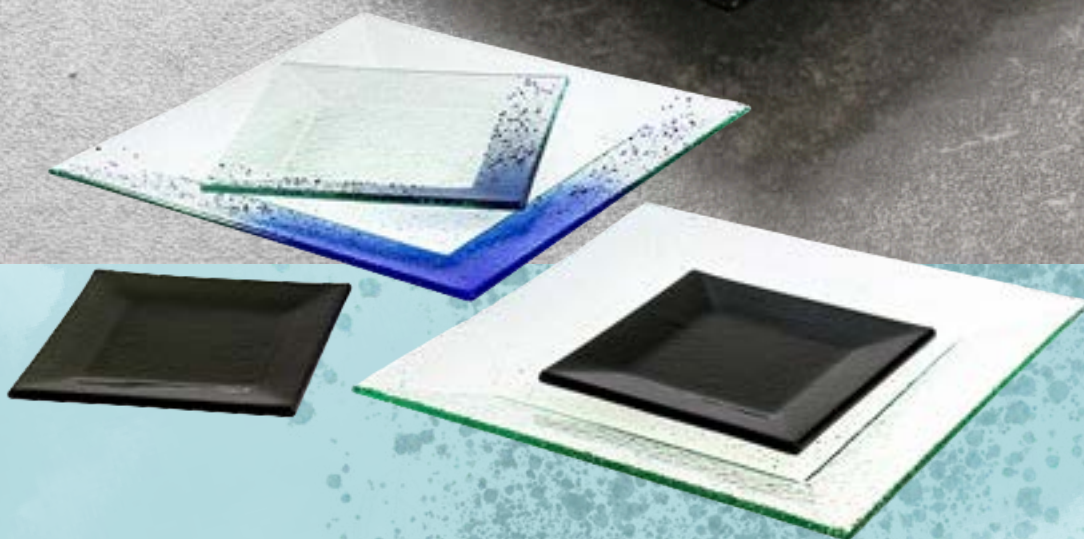

MAX Plates

MAX Plates

Rozměr/size

15x15cm

20x20cm

28x28cm

32x32cm

Plates are available in solid glass color or decorated with colored frits.